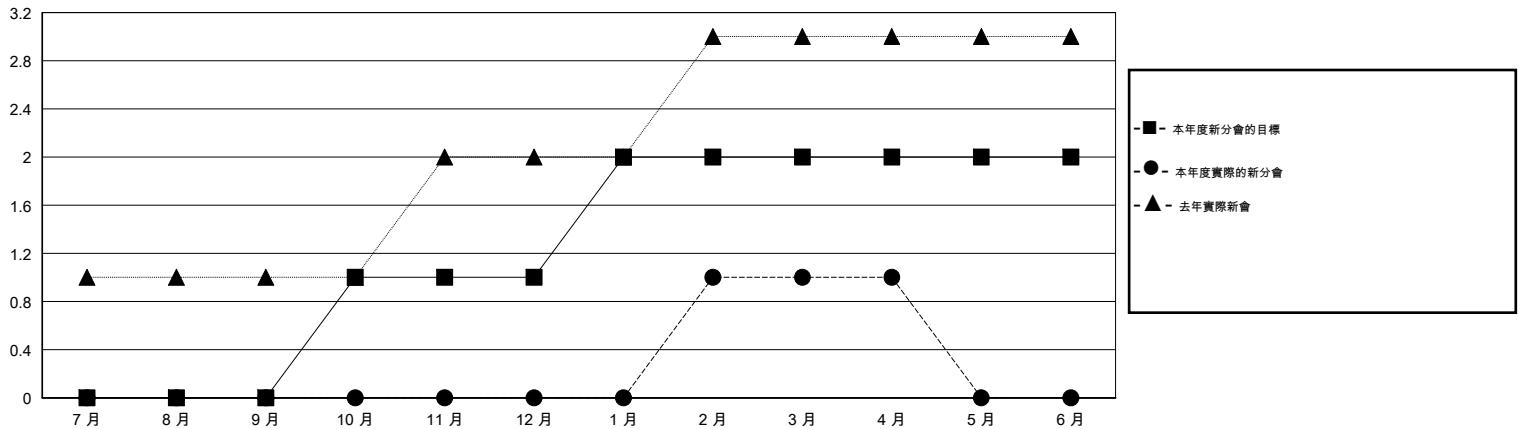

MONTHLY MEMBERSHIP PROGRESS REPORT

District 300 E2

Results as of: 4/30/2014

GMT: PEI-JEN CHEN

地點 REP OF CHINA

GMT憲章區 5

分會					位會員@每位須繳				
成果 2013-2014					成果 2013-2014				
季	新分會目標	實際新會	實際取消的分會	實際淨增/減	季	新會員目標	實際添加會員總數	實際退會會員	實際淨增/減
7月/8月/9月	0	0	2	-2	7月/8月/9月	90	94	171	-77
10月/11月/12月	1	0	0	0	10月/11月/12月	180	68	52	16
1月/2月/3月	1	1	0	1	1月/2月/3月	50	78	21	57
4月/5月/6月	0	0	0	0	4月/5月/6月	-140	3	2	1

目標與實際新會累積

目標和實際會員累積

已取消的分會: 2

45 CLUBS OF 51 增添1位或以上的新會員

性別分佈

男 1,244 (76.84%)
女 375 (23.16%)

放棄的會員

[點擊這裡取得健康評估資料](#)