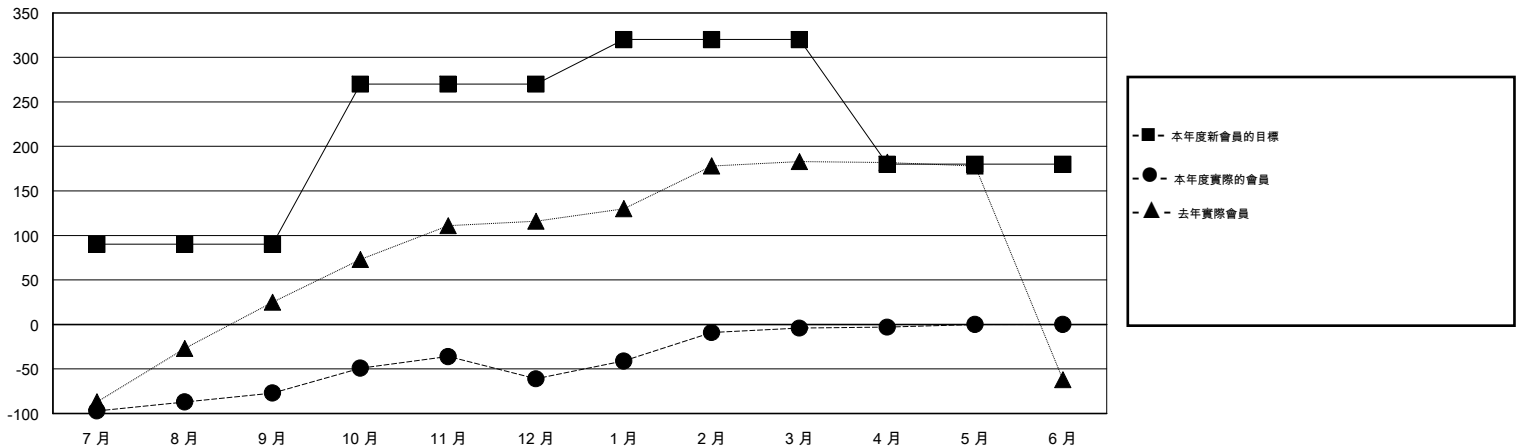

MONTHLY MEMBERSHIP PROGRESS REPORT

District 300 E2

Results as of: 4/30/2014

GMT: PEI-JEN CHEN

地點 REP OF CHINA

GMT憲章區 5

分會					位會員@每位須繳				
成果 2013-2014					成果 2013-2014				
季	新分會目標	實際新會	實際取消的分會	實際淨增/減	季	新會員目標	實際添加會員總數	實際退會會員	實際淨增/減
7月/8月/9月	0	0	2	-2	7月/8月/9月	90	94	171	-77
10月/11月/12月	1	0	0	0	10月/11月/12月	180	68	52	16
1月/2月/3月	1	1	0	1	1月/2月/3月	50	78	21	57
4月/5月/6月	0	0	0	0	4月/5月/6月	-140	3	2	1

目標與實際新會累積

目標和實際會員累積

已取消的分會: 2

45 CLUBS OF 51 增添1位或以上的新會員

性別分佈

男 1,244 (76.84%)
女 375 (23.16%)

放棄的會員

[點擊這裡取得健康評估資料](#)